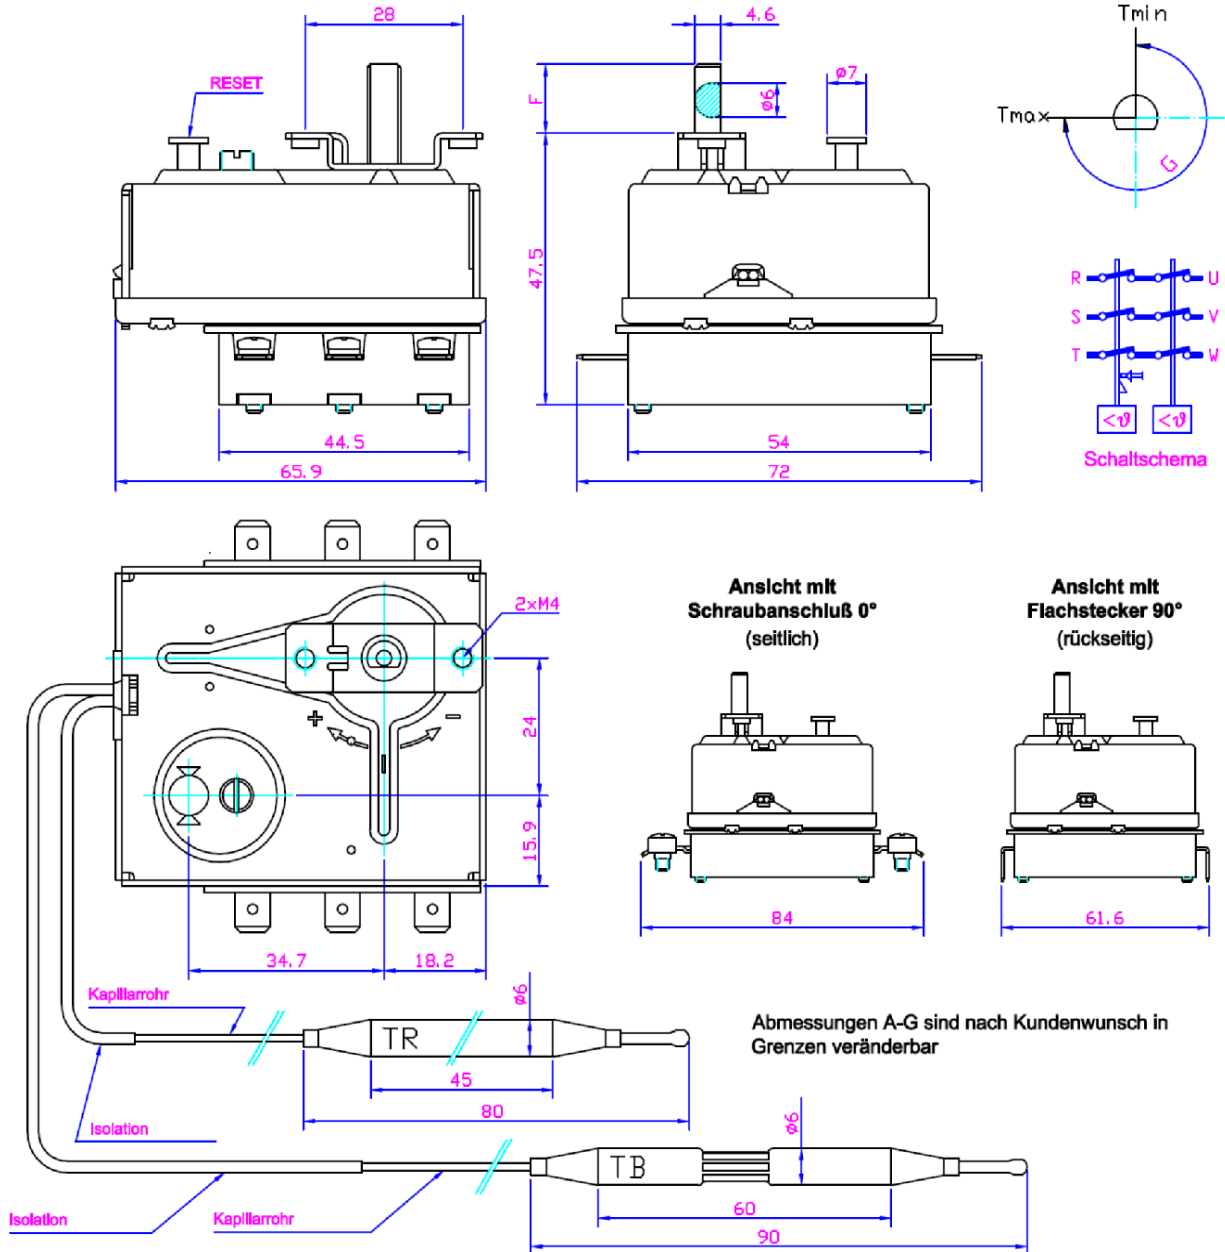

## Technischen Daten

<b>Artikel Nr.:</b>	C0130706
<b>Heizleistung:</b>	6000 W
<b>Heizstufen:</b>	1-stufig
<b>Nennspannung:</b>	400 V
<b>Eintauchtiefe in [mm]:</b>	490
<b>davon unbeheizt [mm]:</b>	100
<b>Verschaltung:</b>	Stern (3ph + N + PE)
<b>Temperaturschutz:</b>	Temperatur-Regler-Begrenzer-Kombi TR 30-85°C / STB 110°C, direkt schaltend
<b>Abdeckkappe:</b>	BR09
<b>Anschlussgewinde:</b>	G 6/4" Edelstahl gepresst
<b>Ausführung:</b>	Gelötet
<b>Zeichnungsnummer:</b>	2017068 Art: C0130706
<b>Schutzklasse:</b>	IP54
<b>Heizkörperwerkstoff:</b>	Incoloy

Type EHK ...,/3 (400V 3AC)

Artikel Nr.:	Type:	Eintauchtiefe:	Leistung	Spannung:	(Verwendungsbereich)		(Zul. Abw.)	(Oberfl.)	Maßstab	CAD	(Gewicht)	K.A.
C0130702	EHKi 2,5/3	345mm	2,5kW	400V	Zust	Änderung	Datum	Name	<b>Technische Daten Lager EHK</b> <b>C0130703-C0130709</b> <b>2017068</b>	(Werkstoff Halbleitung) --- (Rohrteil-Nr) (Modell- oder Gesenk-Nr)	Blatt 1 1/1 Bl.	
C0130703	EHKi 3,0/3	345mm	3,0kW	400V								
C0130703A	EHKi 3,0/1	345mm	3,0kW	230V								
C0130704	EHKi 3,75/3	345mm	3,75kW	400V								
C0130705	EHKi 4,5/3	390mm	4,5kW	400V								
C0130706	EHKi 6,0/3	490mm	6,0kW	400V								
C0130707	EHKi 7,5/3	590mm	7,5kW	400V								
C0130708	EHKi 9,0/3	690mm	9,0kW	400V								
C0130709	EHKi 12,0/3	890mm	12,0kW	400V								
									ELHO Wärmetechnik GmbH HOLLY engineering Droschstrasse 22-24 A-1230 Wien (Urspr.) ELHO	(Ers. f.) ELHO	(Ers. d.) 03.10.2017	

## Beispiele

Einstellbereich [°C]		Eichtoleranz [K]		Schaltdifferenz [K]		Max. Fühlertemp. [°C]	
TR/TW	STB	TR/TW	STB	TR/TW	STB	TR/TW	STB
30...85	100	±3.2	0 - 6	ca. 10	ca. 10	115	130
0...100	110	±3.5	0 - 6	ca. 12	ca. 10	125	140
0...300	330	±10	0 - 16	ca. 30	ca. 30	340	370