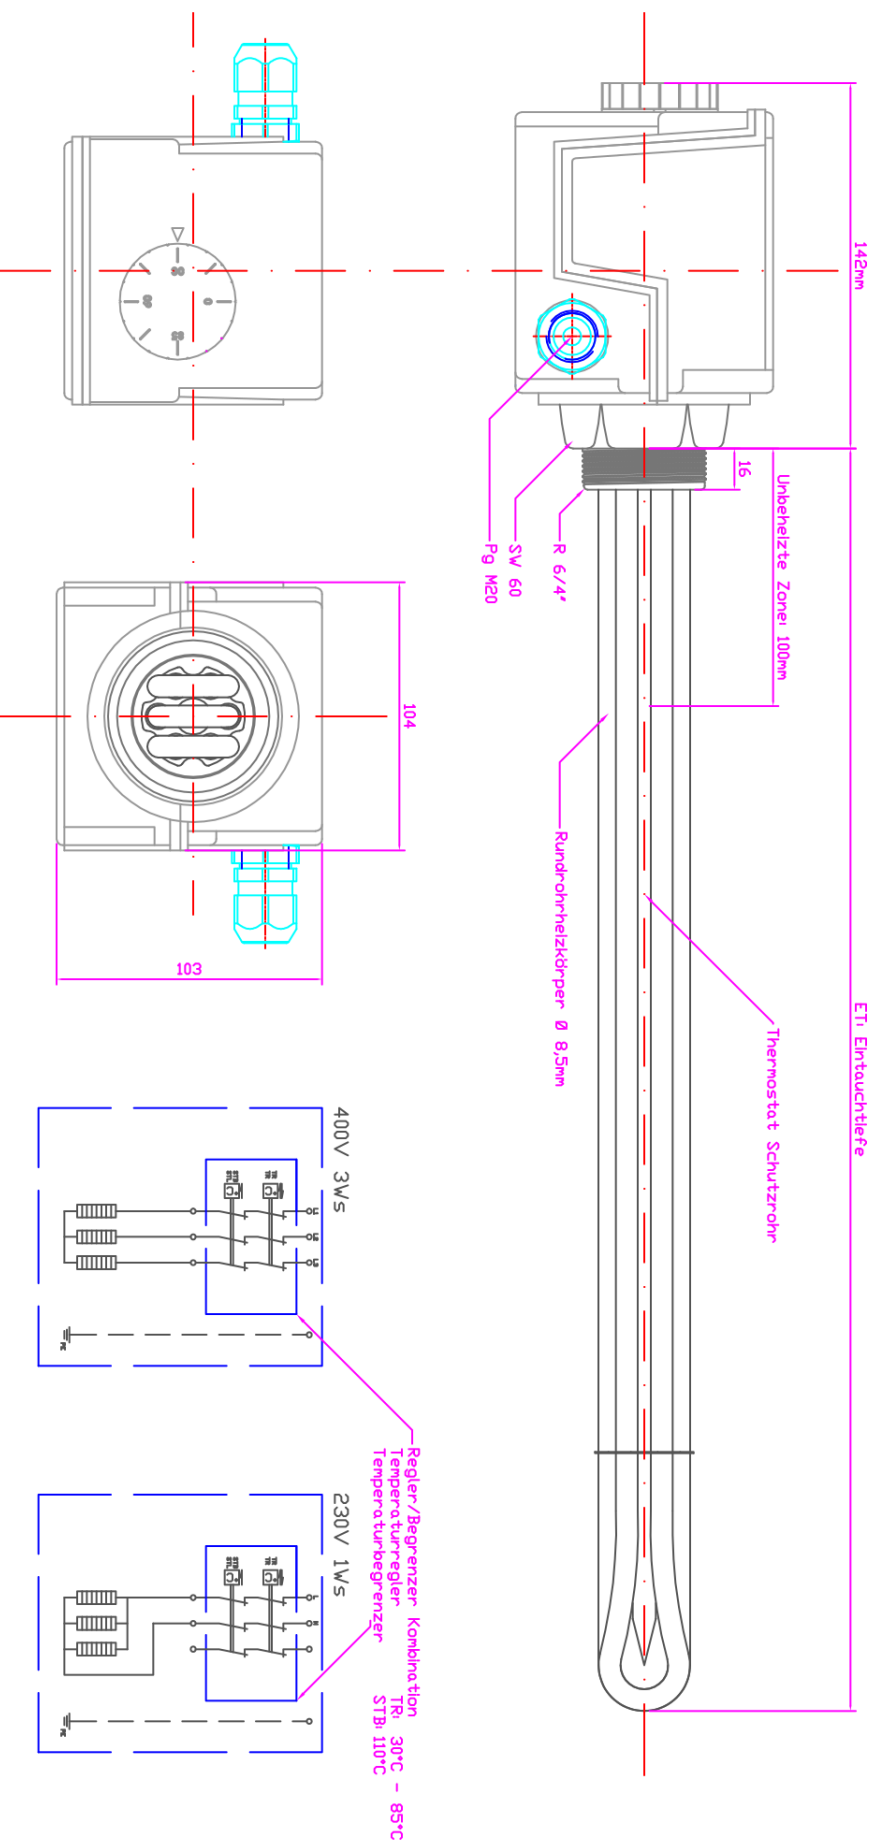

# Produktdatenblatt zu Einschraubheizkörper EHK 6/4" 490/100-6.0kW/400V BR09

## Technischen Daten

<b>Artikel Nr.:</b>	C0130706
<b>Heizleistung:</b>	6000 W
<b>Heizstufen:</b>	1-stufig
<b>Nennspannung:</b>	400 V
<b>Eintauchtiefe in [mm]:</b>	490
<b>davon unbeheizt [mm]:</b>	100
<b>Verschaltung:</b>	Stern (3ph + N + PE)
<b>Temperaturschutz:</b>	Temperatur-Regler-Begrenzer-Kombi TR 30-85°C / STB 110°C, direkt schaltend
<b>Abdeckkappe:</b>	BR09
<b>Anschlussgewinde:</b>	G 6/4" Edelstahl gepresst
<b>Ausführung:</b>	Gelötet
<b>Zeichnungsnummer:</b>	2017068 Art: C0130706
<b>Schutzklasse:</b>	IP54
<b>Heizkörperwerkstoff:</b>	Incoloy

Type EHK ...,/3 (400V 3AC)

Artikel Nr.:	Type:	Eintauchtiefe:	Leistung	Spannung:	(Verwendungsbereich)		(Zul. Abw.)	(Oberfl.)	Maßstab	CAD	(Gewicht)	K.A.
C0130702	EHKi 2,5/3	345mm	2,5kW	400V	Zust	Änderung	Datum	Name	<b>Technische Daten Lager EHK</b> <b>C0130703-C0130709</b> <b>2017068</b>	(Werkstoff Halbleitung) --- (Rohrteil-Nr) (Modell- oder Gesenk-Nr)	Blatt 1 1/1 Bl.	
C0130703	EHKi 3,0/3	345mm	3,0kW	400V								
C0130703A	EHKi 3,0/1	345mm	3,0kW	230V								
C0130704	EHKi 3,75/3	345mm	3,75kW	400V								
C0130705	EHKi 4,5/3	390mm	4,5kW	400V								
C0130706	EHKi 6,0/3	490mm	6,0kW	400V								
C0130707	EHKi 7,5/3	590mm	7,5kW	400V								
C0130708	EHKi 9,0/3	690mm	9,0kW	400V								
C0130709	EHKi 12,0/3	890mm	12,0kW	400V								
									ELHO Wärmetechnik GmbH HOLLY engineering Droschstrasse 22-24 A-1230 Wien (Urspr.) ELHO	(Ers. f.) ELHO	(Ers. d.) 03.10.2017	

## Beispiele

Einstellbereich [°C]		Eichtoleranz [K]		Schaltdifferenz [K]		Max. Fühlertemp. [°C]	
TR/TW	STB	TR/TW	STB	TR/TW	STB	TR/TW	STB
30...85	100	±3.2	0 - 6	ca. 10	ca. 10	115	130
0...100	110	±3.5	0 - 6	ca. 12	ca. 10	125	140
0...300	330	±10	0 - 16	ca. 30	ca. 30	340	370