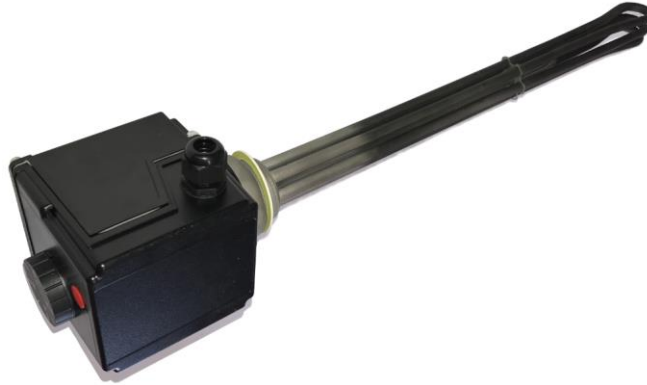

# Produktdatenblatt zu Einschraubheizkörper EHK 6/4" 490/100-6.0kW/400V BR09

## Technischen Daten

<b>Artikel Nr.:</b>	C0130706
<b>Heizleistung:</b>	6000 W
<b>Heizstufen:</b>	1-stufig
<b>Nennspannung:</b>	400 V
<b>Eintauchtiefe in [mm]:</b>	490
<b>davon unbeheizt [mm]:</b>	100
<b>Verschaltung:</b>	Stern (3ph + N + PE)
<b>Temperaturschutz:</b>	Temperatur-Regler-Begrenzer-Kombi TR 30-85°C / STB 110°C, direkt schaltend
<b>Abdeckkappe:</b>	BR09
<b>Anschlussgewinde:</b>	G 6/4" Edelstahl gepresst
<b>Ausführung:</b>	Gelötet
<b>Zeichnungsnummer:</b>	2017068 Art: C0130706
<b>Schutzklasse:</b>	IP54
<b>Heizkörperwerkstoff:</b>	Incoloy

Type EHK ...,/3 (400V 3AC)

Artikel Nr.:	Type:	Eintauchtiefe:	Leistung	Spannung:	(Verwendungsbereich)		(Zul. Abw.)	(Oberfl.)	Maßstab	CAD	(Gewicht)	K.A.
C0130702	EHKi 2,5/3	345mm	2,5kW	400V	Zust	Änderung	Datum	Name	<b>Technische Daten Lager EHK</b> <b>C0130703-C0130709</b> <b>2017068</b>	(Werkstoff Halbleitung) --- (Rohrteil-Nr) (Modell- oder Gesenk-Nr)	Blatt 1 1/1 Bl.	
C0130703	EHKi 3,0/3	345mm	3,0kW	400V								
C0130703A	EHKi 3,0/1	345mm	3,0kW	230V								
C0130704	EHKi 3,75/3	345mm	3,75kW	400V								
C0130705	EHKi 4,5/3	390mm	4,5kW	400V								
C0130706	EHKi 6,0/3	490mm	6,0kW	400V								
C0130707	EHKi 7,5/3	590mm	7,5kW	400V								
C0130708	EHKi 9,0/3	690mm	9,0kW	400V								
C0130709	EHKi 12,0/3	890mm	12,0kW	400V								
									ELHO Wärmetechnik GmbH HOLLY engineering Droschstrasse 22-24 A-1230 Wien (Urspr.) ELHO	(Ers. f.) ELHO	(Ers. d.) 03.10.2017	