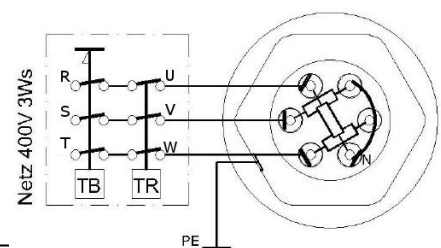

# Produktdatenblatt zu Einschraubheizkörper EHK 6/4" 490/100-6.0kW/400V BR09

## Technischen Daten

<b>Artikel Nr.:</b>	C0130706
<b>Heizleistung:</b>	6000 W
<b>Heizstufen:</b>	1-stufig
<b>Nennspannung:</b>	400 V
<b>Eintauchtiefe in [mm]:</b>	490
<b>davon unbeheizt [mm]:</b>	100
<b>Verschaltung:</b>	Stern (3ph + N + PE)
<b>Temperaturschutz:</b>	Temperatur-Regler-Begrenzer-Kombi TR 30-85°C / STB 110°C, direkt schaltend
<b>Abdeckkappe:</b>	BR09
<b>Anschlussgewinde:</b>	G 6/4" Edelstahl gepresst
<b>Ausführung:</b>	Gelötet
<b>Zeichnungsnummer:</b>	2017068 Art: C0130706
<b>Schutzklasse:</b>	IP54
<b>Heizkörperwerkstoff:</b>	Incoloy

Type EHK ...,/3 (400V 3AC)

Artikel Nr.:	Type:	Eintauchtiefe:	Leistung	Spannung:	(Verwendungsbereich)		(Zul. Abw.)	(Oberfl.)	Maßstab	CAD	(Gewicht)	K.A.
C0130702	EHKi 2,5/3	345mm	2,5kW	400V	Zust	Änderung	Datum	Name	<b>Technische Daten Lager EHK</b> <b>C0130703-C0130709</b> <b>2017068</b>	(Werkstoff Halbleitung) --- (Rohrteil-Nr) (Modell- oder Gesenk-Nr)	Blatt 1 1/1 Bl.	
C0130703	EHKi 3,0/3	345mm	3,0kW	400V								
C0130703A	EHKi 3,0/1	345mm	3,0kW	230V								
C0130704	EHKi 3,75/3	345mm	3,75kW	400V								
C0130705	EHKi 4,5/3	390mm	4,5kW	400V								
C0130706	EHKi 6,0/3	490mm	6,0kW	400V								
C0130707	EHKi 7,5/3	590mm	7,5kW	400V								
C0130708	EHKi 9,0/3	690mm	9,0kW	400V								
C0130709	EHKi 12,0/3	890mm	12,0kW	400V								
									ELHO Wärmetechnik GmbH HOLLY engineering Droschstrasse 22-24 A-1230 Wien (Urspr.) ELHO	(Ers. f.) ELHO	(Ers. d.) 03.10.2017	