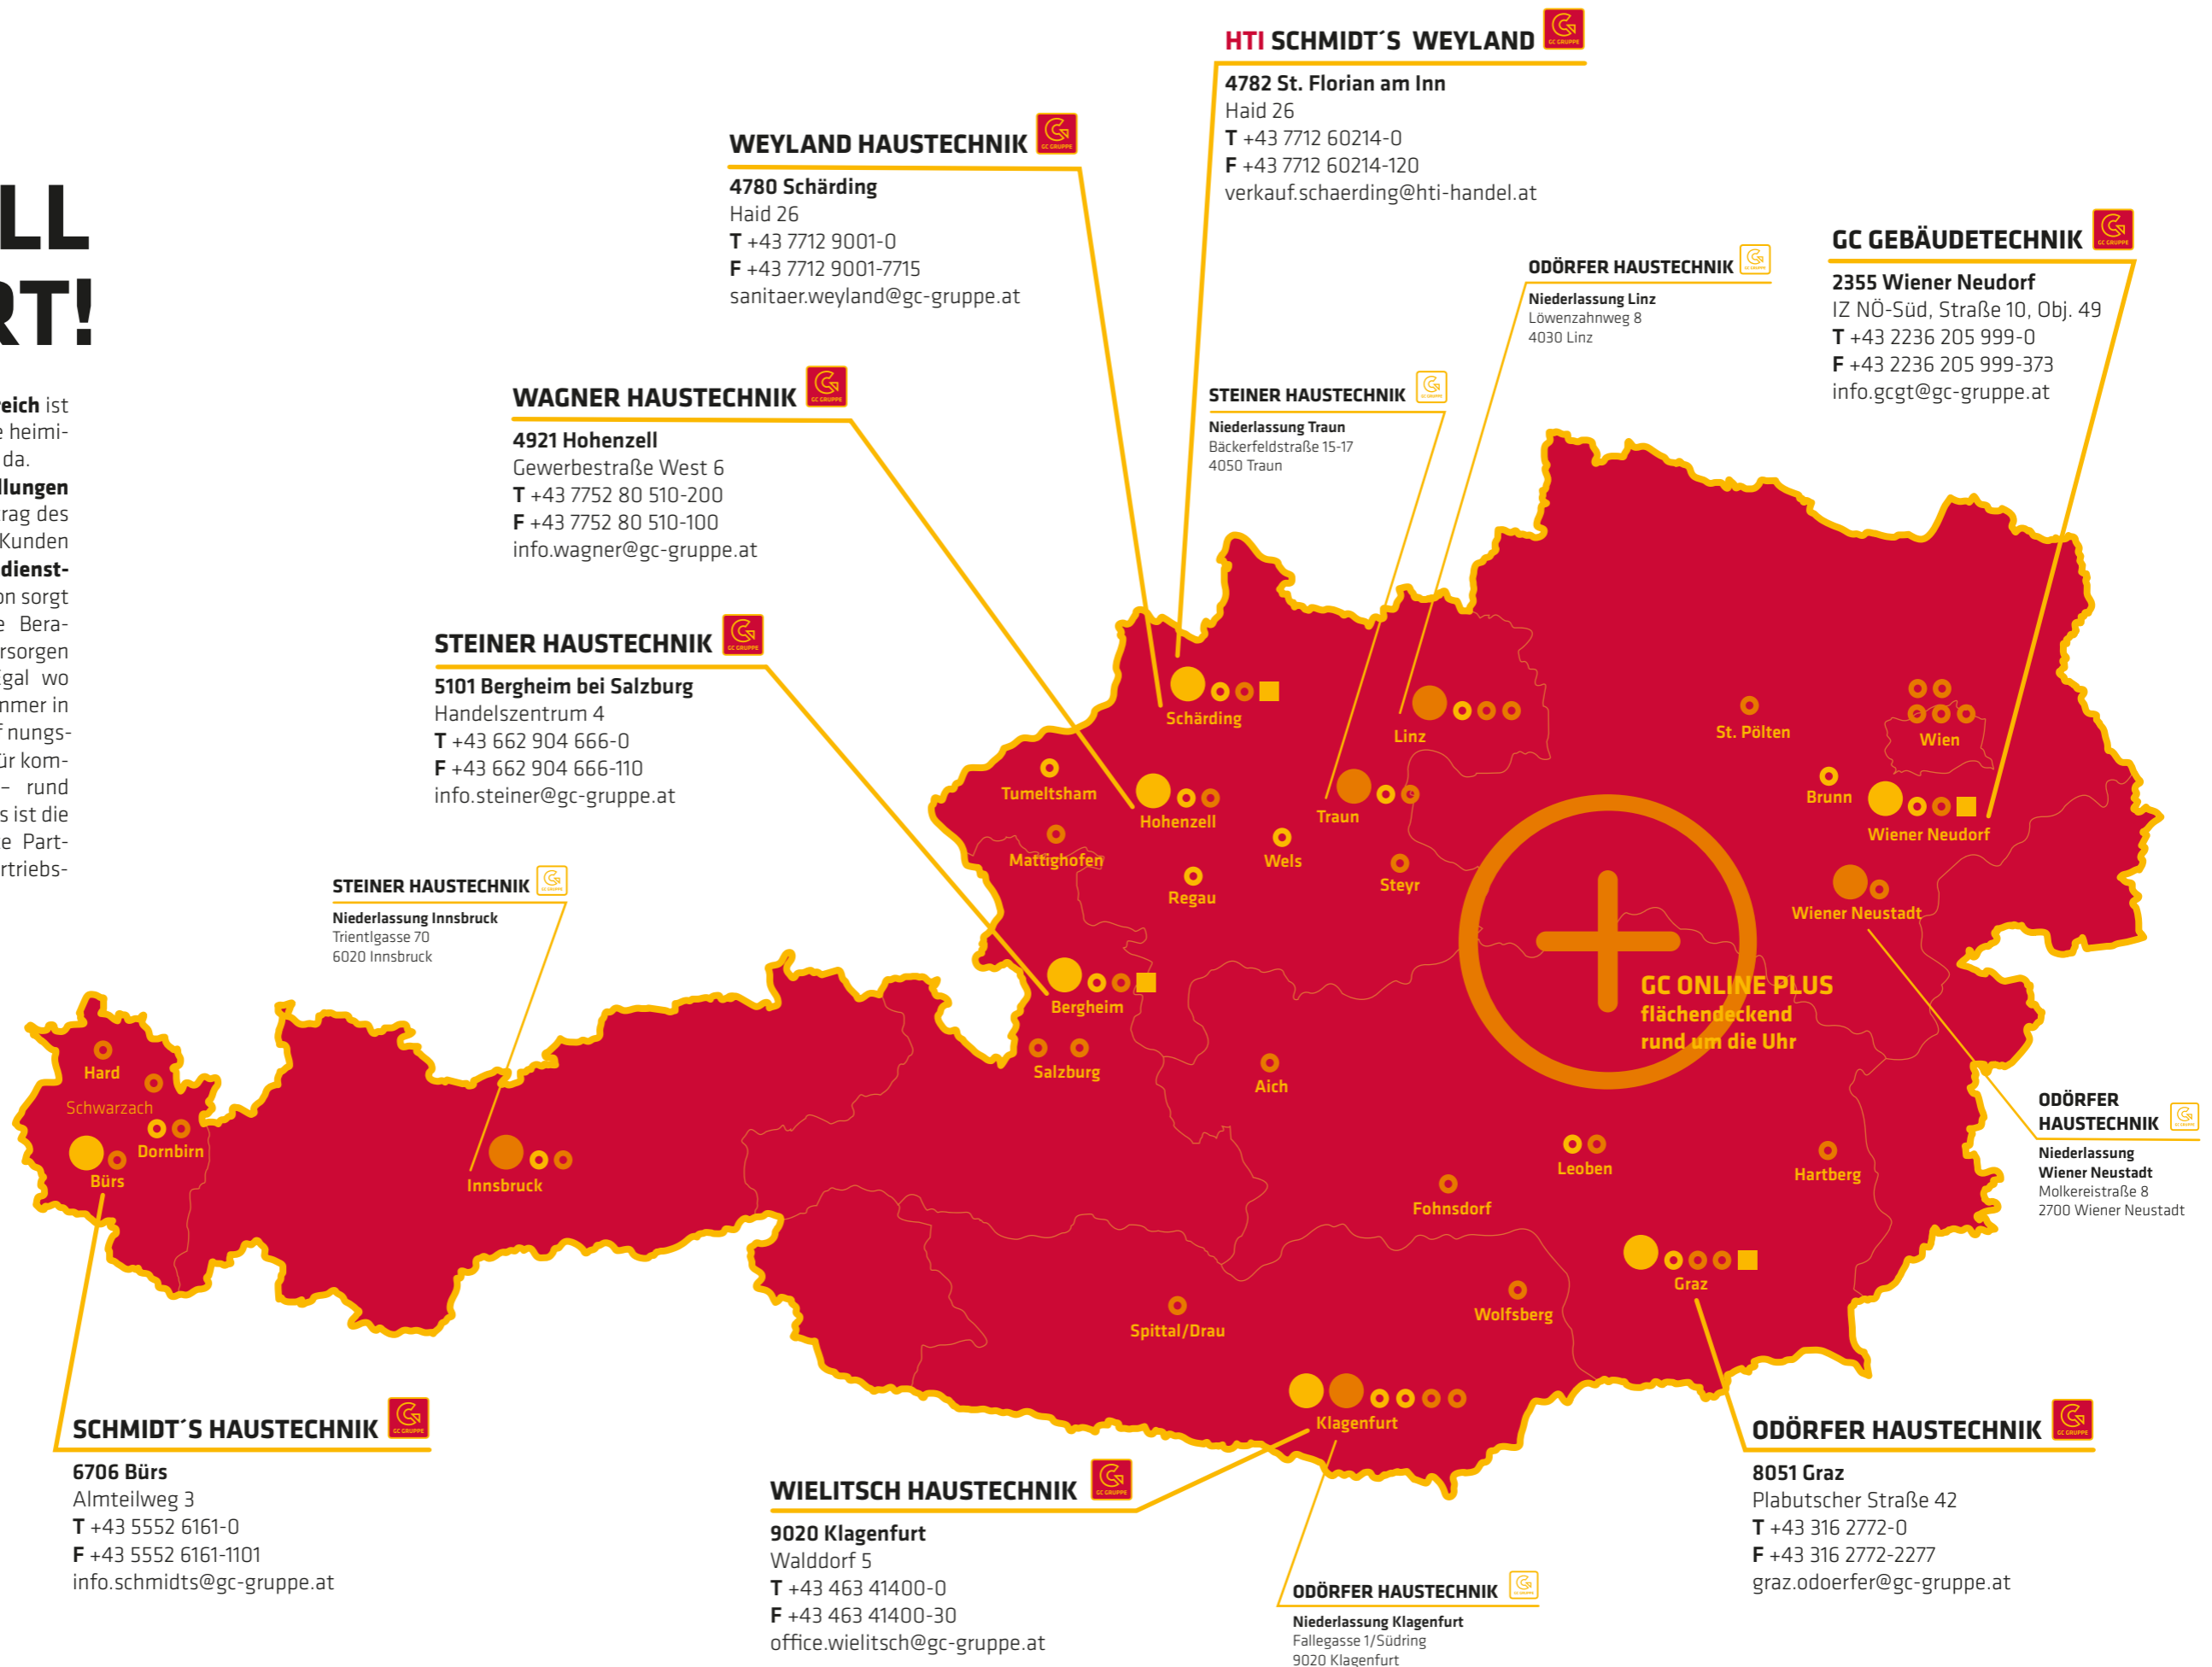

ÜBERALL VOR ORT!

Flächendeckend in ganz Österreich ist die GC-Gruppe Österreich für die heimischen Installationsfachbetriebe da. In **16 ELEMENTS-Badausstellungen** beraten und planen wir im Auftrag des Installateurs. Stets für unsere Kunden vor Ort im Einsatz ist die **Außendienstmannschaft** und auch am Telefon sorgt der **GC-Innendienst** für beste Beratung. Insgesamt **32 ABEXe** versorgen den österreichischen Markt. Egal wo die Baustelle ist, ein ABEX ist immer in der Nähe! Und außerhalb der Öffnungszeiten sorgt **GC ONLINE PLUS** für komfortables Einkaufsvergnügen – rund um die Uhr, 365 Tage im Jahr. Das ist die GC-Gruppe Österreich – gelebte Partnerschaft im dreistufigen Vertriebsweg!