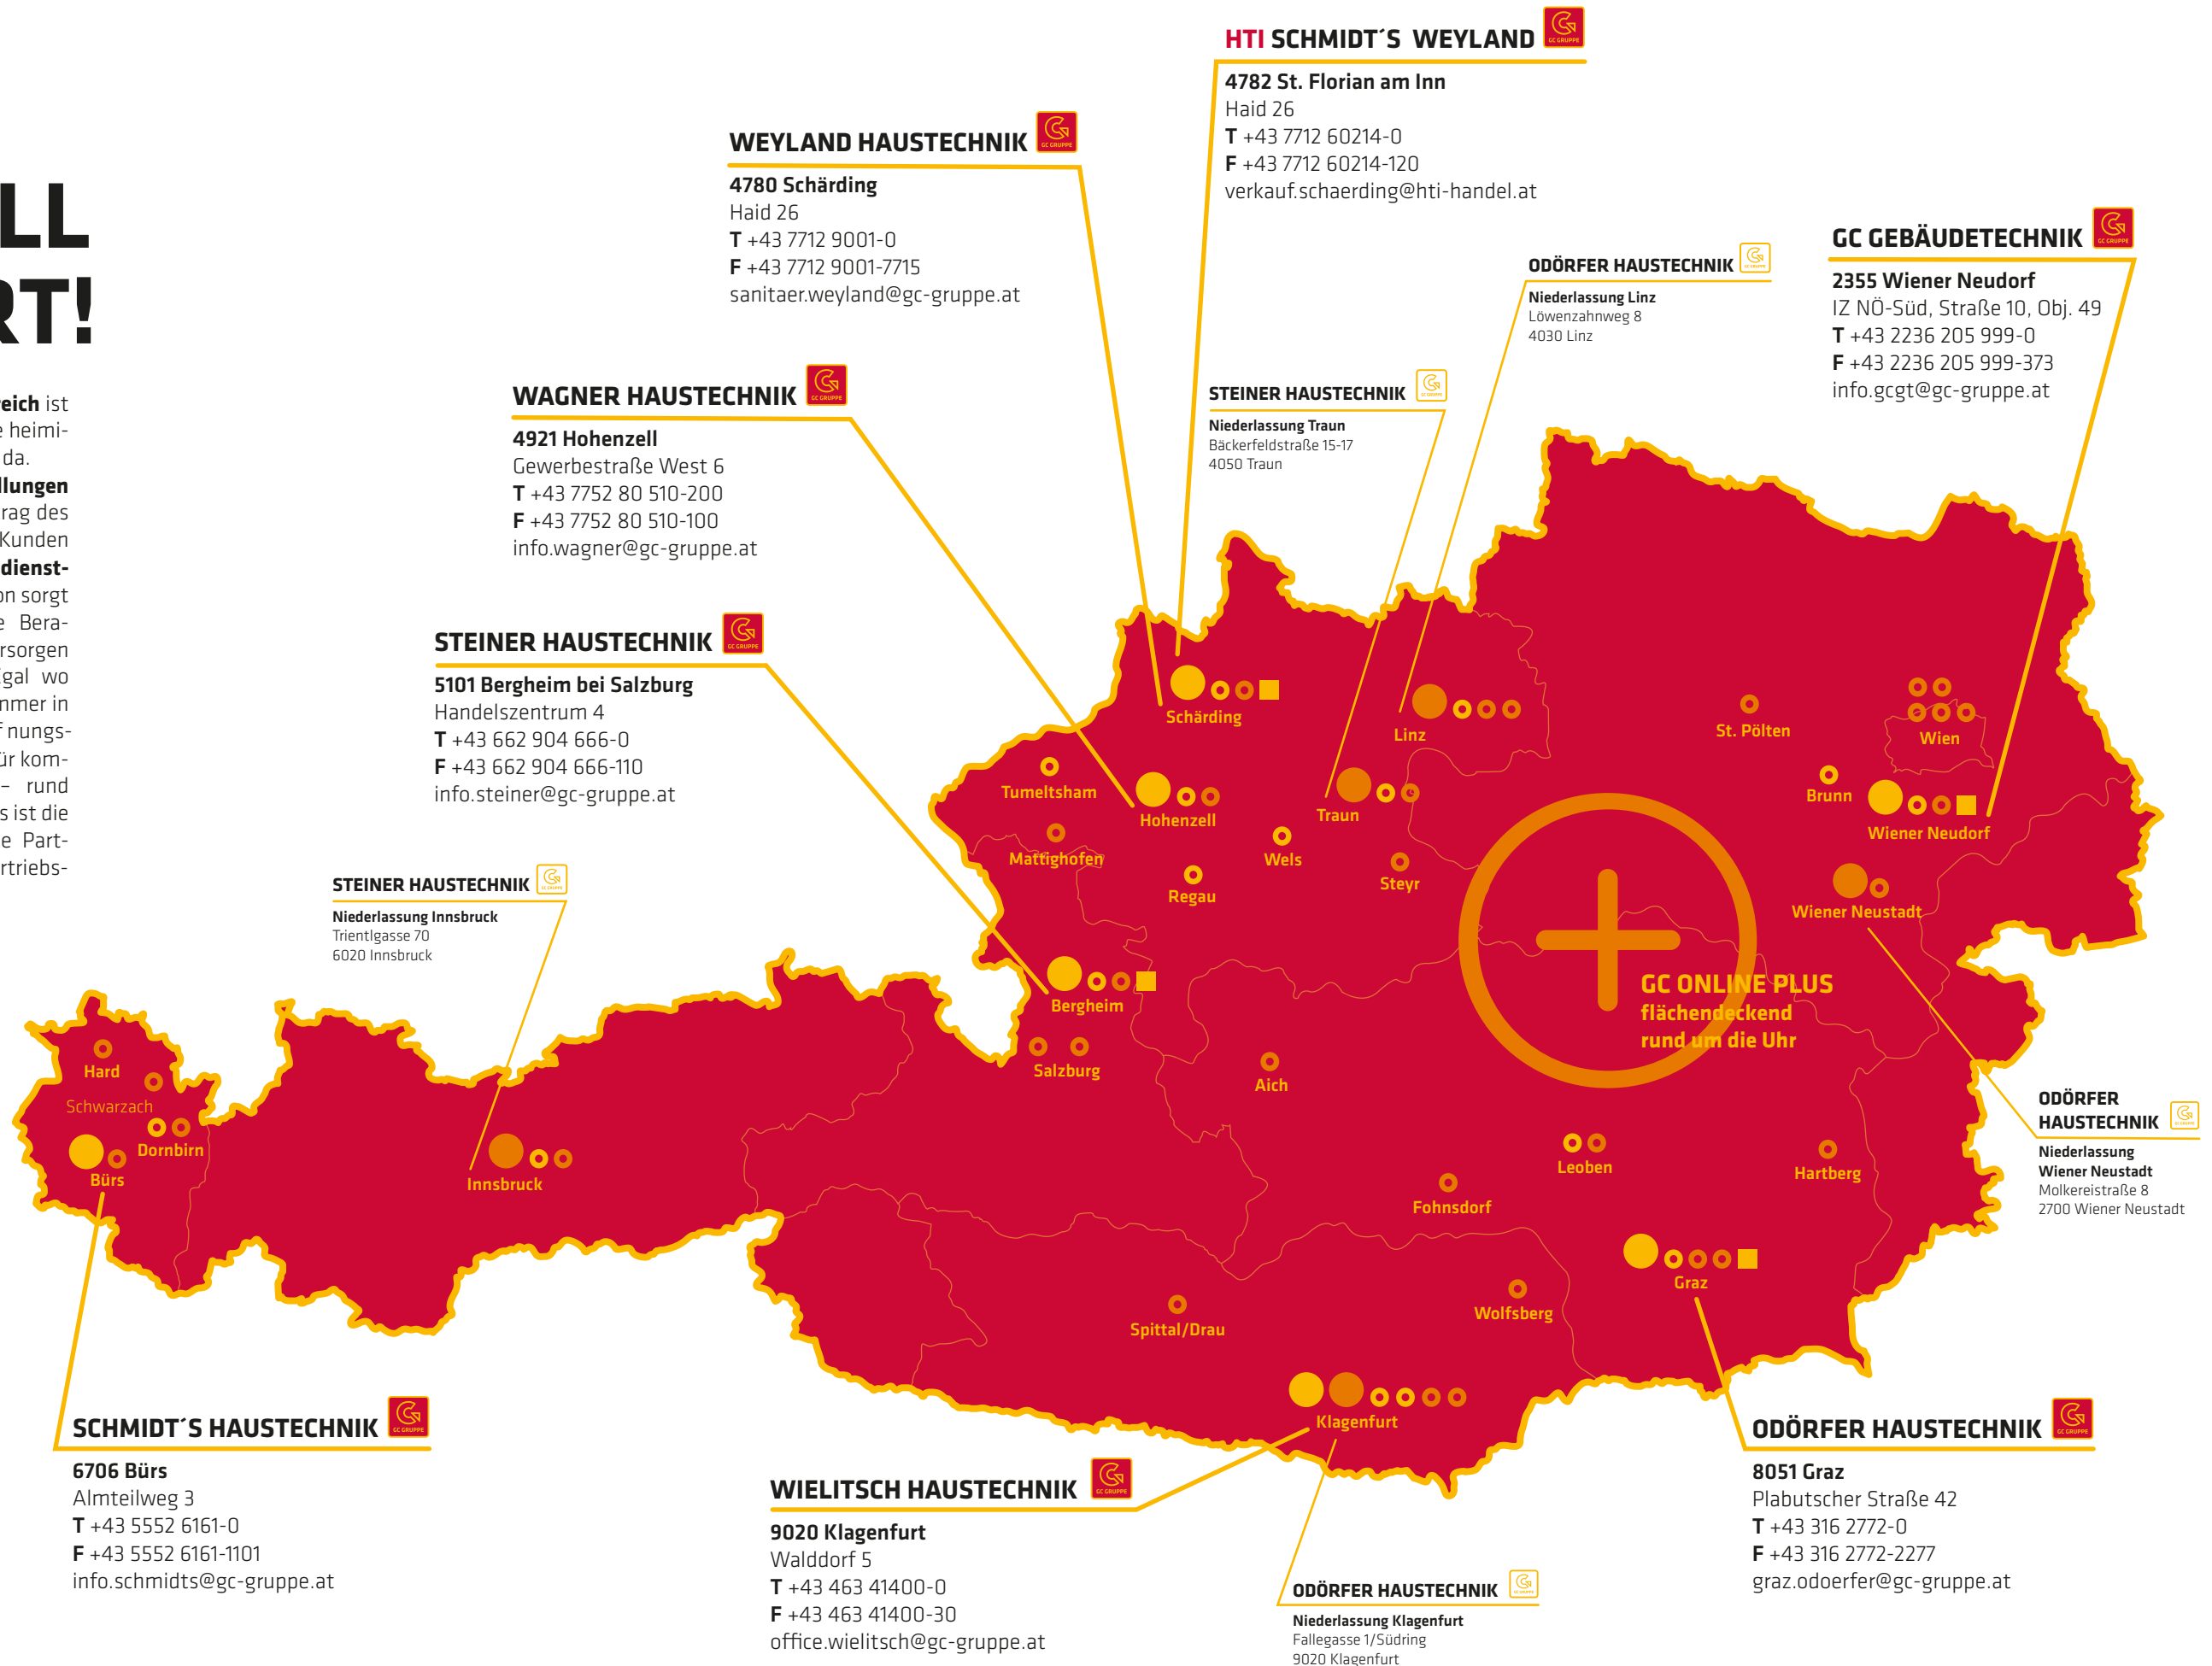

ÜBERALL VOR ORT!

Flächendeckend in ganz Österreich ist die GC-Gruppe Österreich für die heimischen Installationsfachbetriebe da. In **16 ELEMENTS-Badausstellungen** beraten und planen wir im Auftrag des Installateurs. Stets für unsere Kunden vor Ort im Einsatz ist die **Außendienstmannschaft** und auch am Telefon sorgt der **GC-Innendienst** für beste Beratung. Insgesamt **32 ABEXe** versorgen den österreichischen Markt. Egal wo die Baustelle ist, ein ABEX ist immer in der Nähe! Und außerhalb der Öffnungszeiten sorgt **GC ONLINE PLUS** für komfortables Einkaufsvergnügen – rund um die Uhr, 365 Tage im Jahr. Das ist die GC-Gruppe Österreich – gelebte Partnerschaft im dreistufigen Vertriebsweg!